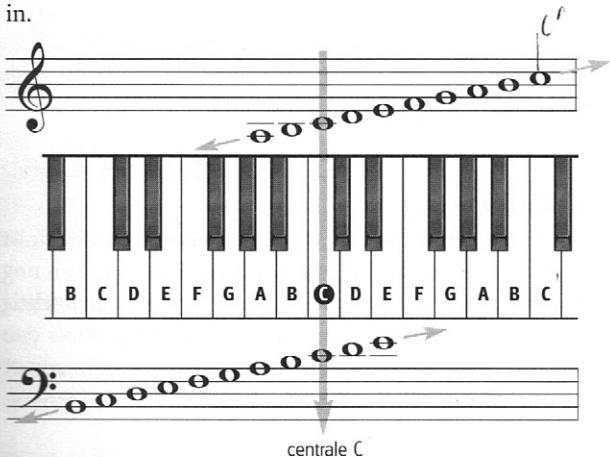

Noten en toetsen

Tipcode MOP-006

Hieronder zie je welke witte pianotoetsen bij welke noten horen. De centrale C staat precies tussen beide notenbalken in.

Stamtönen in de G-sleutel (boven) en de F-sleutel (onder)