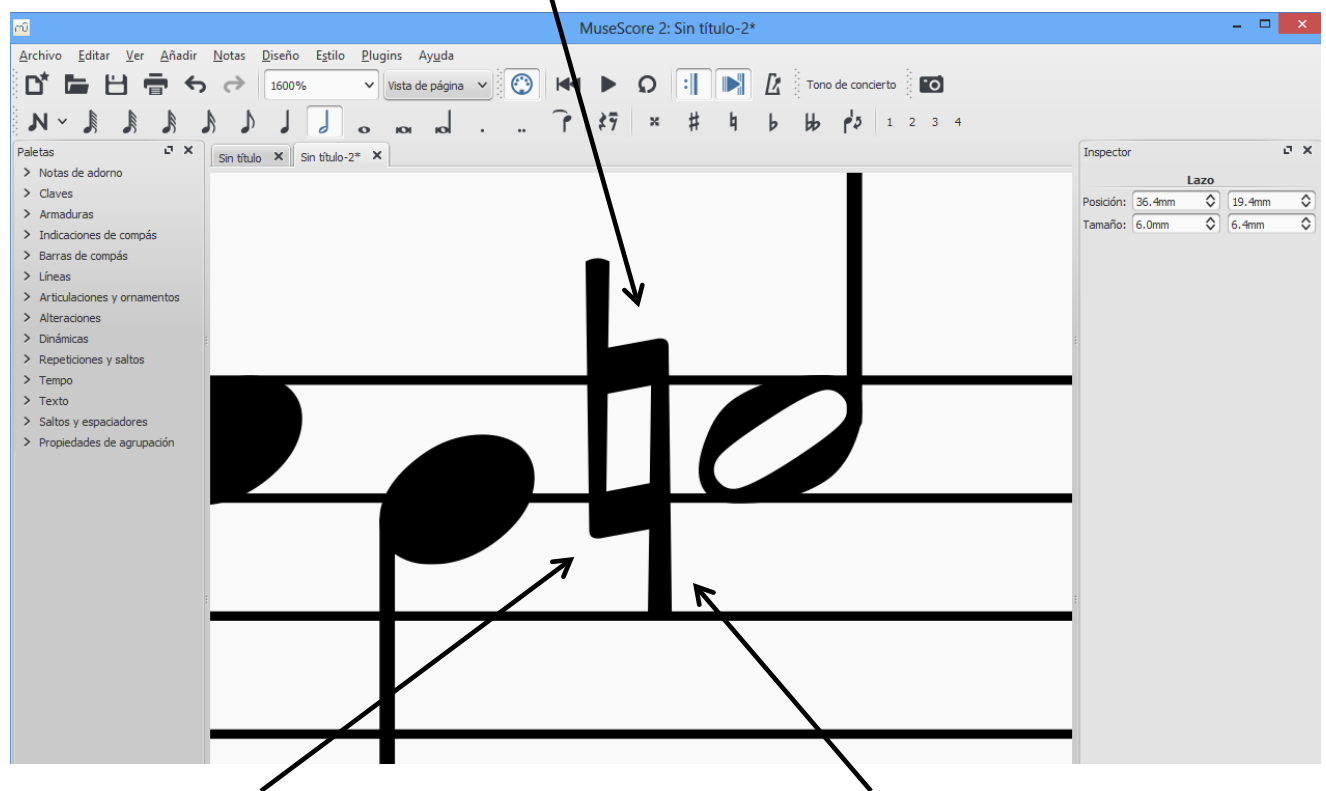

Musescore versión 3.6.2 Fuente Emmentaler Natural

Musescore versión 2.3.2 Fuente Emmentaler Natural

Me gusta más ésta. Se ve más robusta. Se ve más bonita y bella. Emmentaler Version2.3.2. Muy bonita